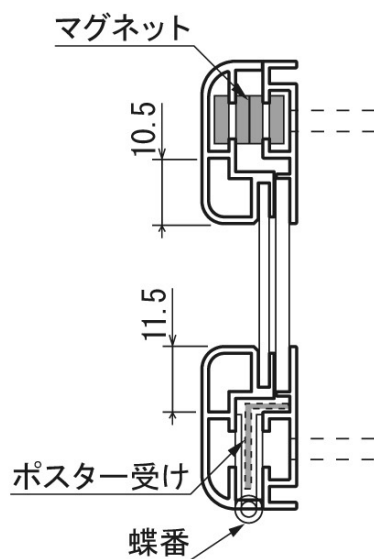

断面図

断面A-A'

断面B-B'

寸法図

セット方法

コイン等

ポスター等

フレーム上面の溝に
コイン等を差し込んで
回します。

フレーム上部を開き、
横のすき間からポスター等
を差し込みます。

フレームを閉じて
セット完了です。