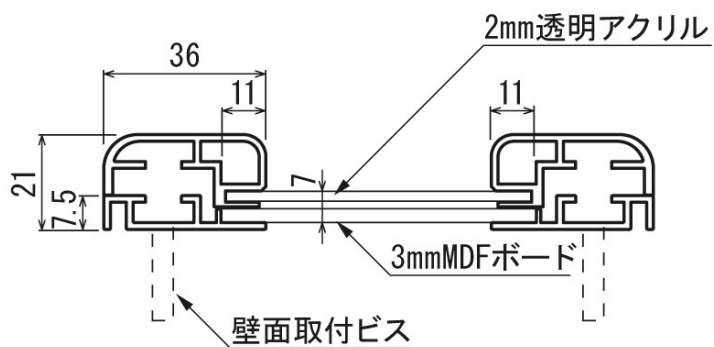

断面図

断面A-A'

断面B-B'

寸法図

セット方法

コイン等

ポスター等

フレーム上面の溝に
コイン等を差し込んで
回します。

フレーム上部を開き、
横のすき間からポスター等
を差し込みます。

フレームを閉じて
セット完了です。