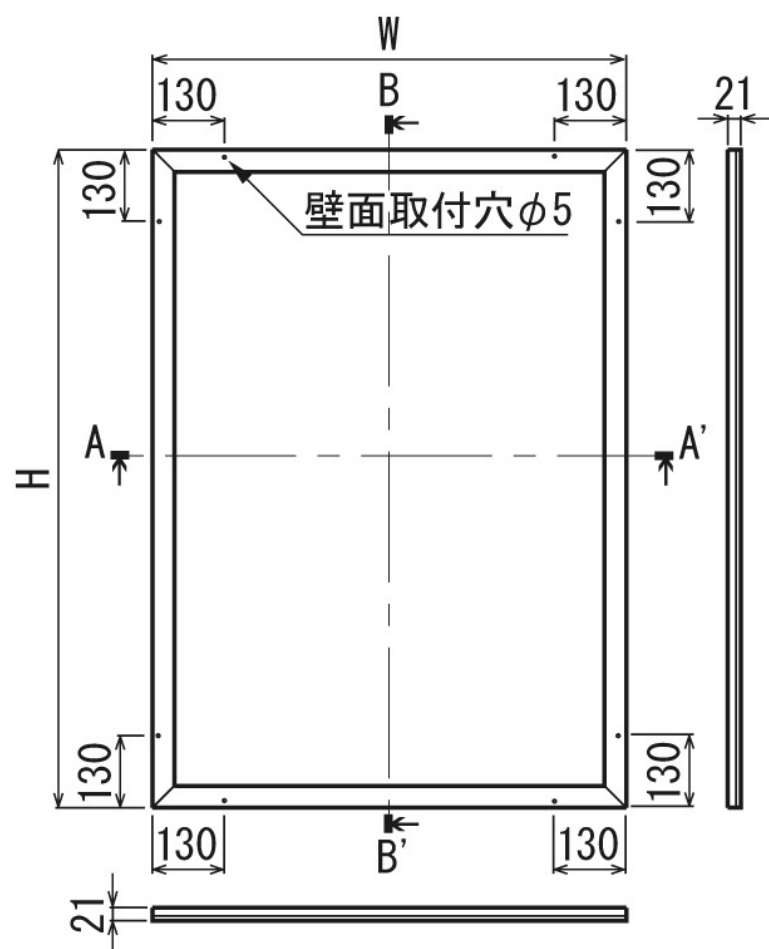

断面図

断面A-A'

断面B-B'

寸法図

セット方法

コイン等

ポスター等

フレーム上面の溝に
コイン等を差し込んで
回します。

フレーム上部を開き、
横のすき間からポスター等
を差し込みます。

フレームを閉じて
セット完了です。