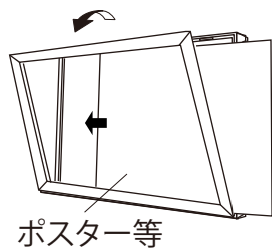

断面図

断面A-A'

断面B-B'

寸法図

セット方法

コイン等

ポスター等

フレーム上面の溝に
コイン等を差し込んで
回します。

フレーム上部を開き、
横のすき間からポスター等
を差し込みます。

フレームを閉じて
セット完了です。