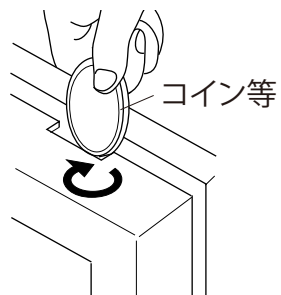

断面図

断面A-A'

断面B-B'

寸法図

セット方法

コイン等

ポスター等

フレーム上面の溝に
コイン等を差し込んで
回します。

フレーム上部を開き、
横のすき間からポスター等
を差し込みます。

フレームを閉じて
セット完了です。