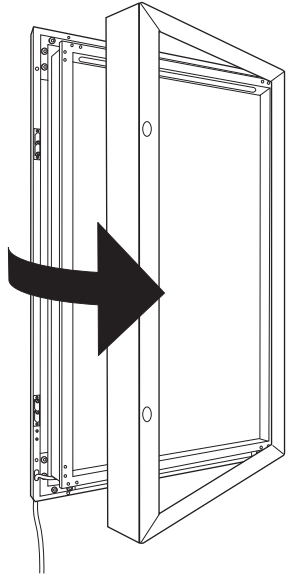

セット方法

扉を開いて、ポスター等を
マグネットで貼り付けます。

扉を閉じてから、鍵穴に鍵を
差し込みます。まわして、ロック
をします。セット完了です。

寸法図