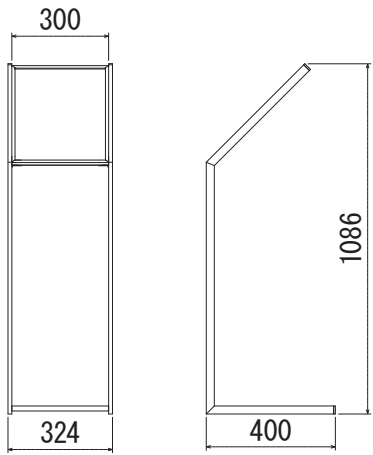

寸法図

A3 タテ

A3 ヨコ

297×297

420×420