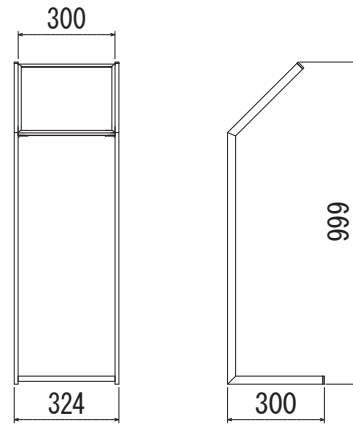

寸法図

A3 タテ

A3 ヨコ

297×297

420×420