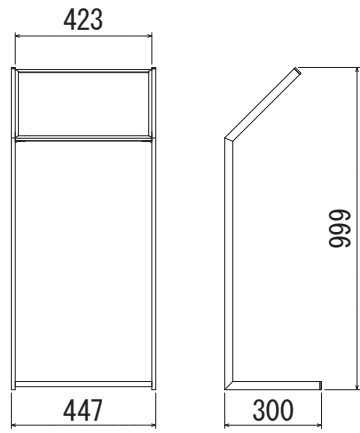

寸法図

A3 タテ

A3 ヨコ

297×297

420×420