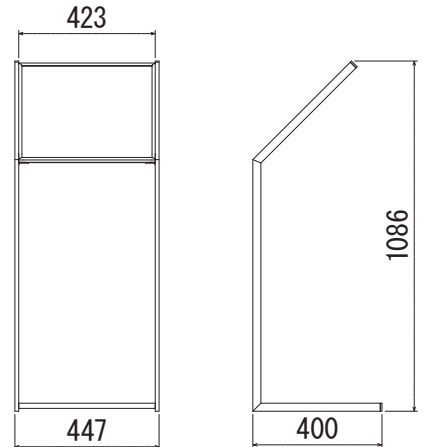

寸法図

A3 タテ

A3 ヨコ

297×297

420×420