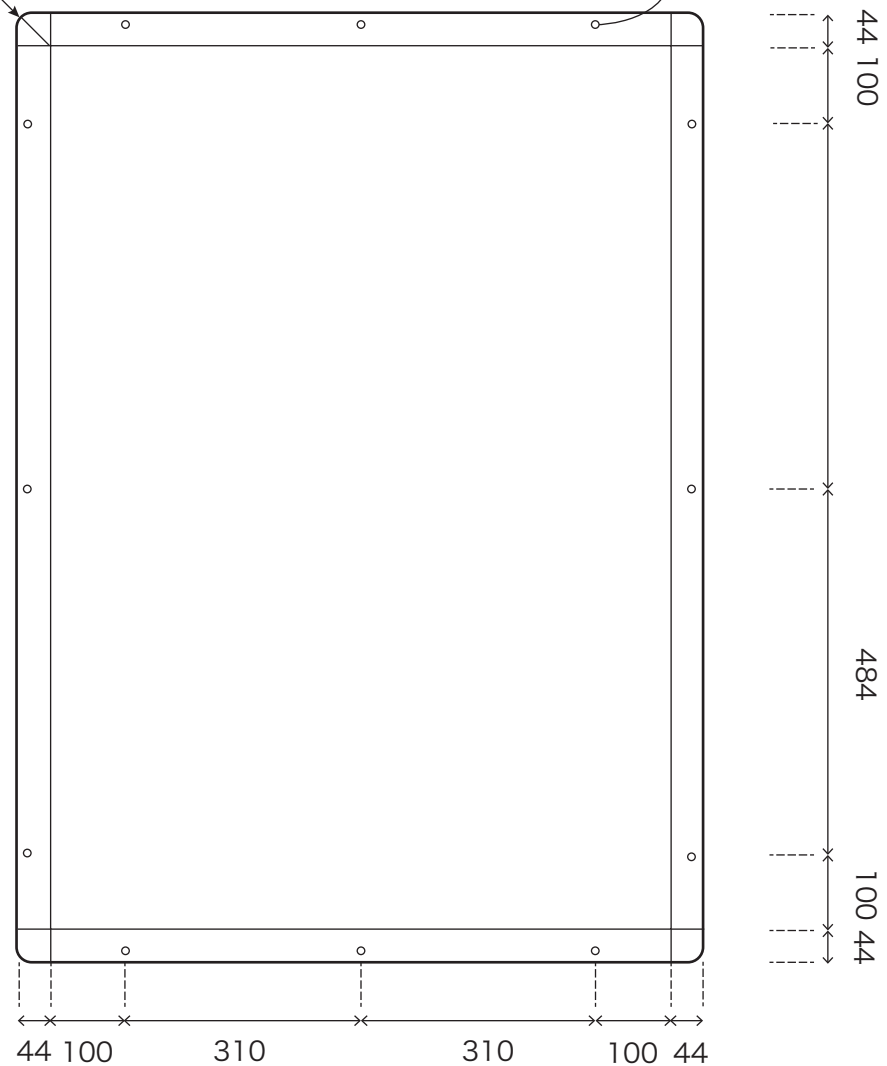

MG ライトパネルカスタム A0

1/10

表面

87mm

300mm

裏面

R44

φ約 4mm

(mm)

※数値はロットにより若干の誤差があります。

直付けする際の穴位置は必ず現物にてご確認ください。