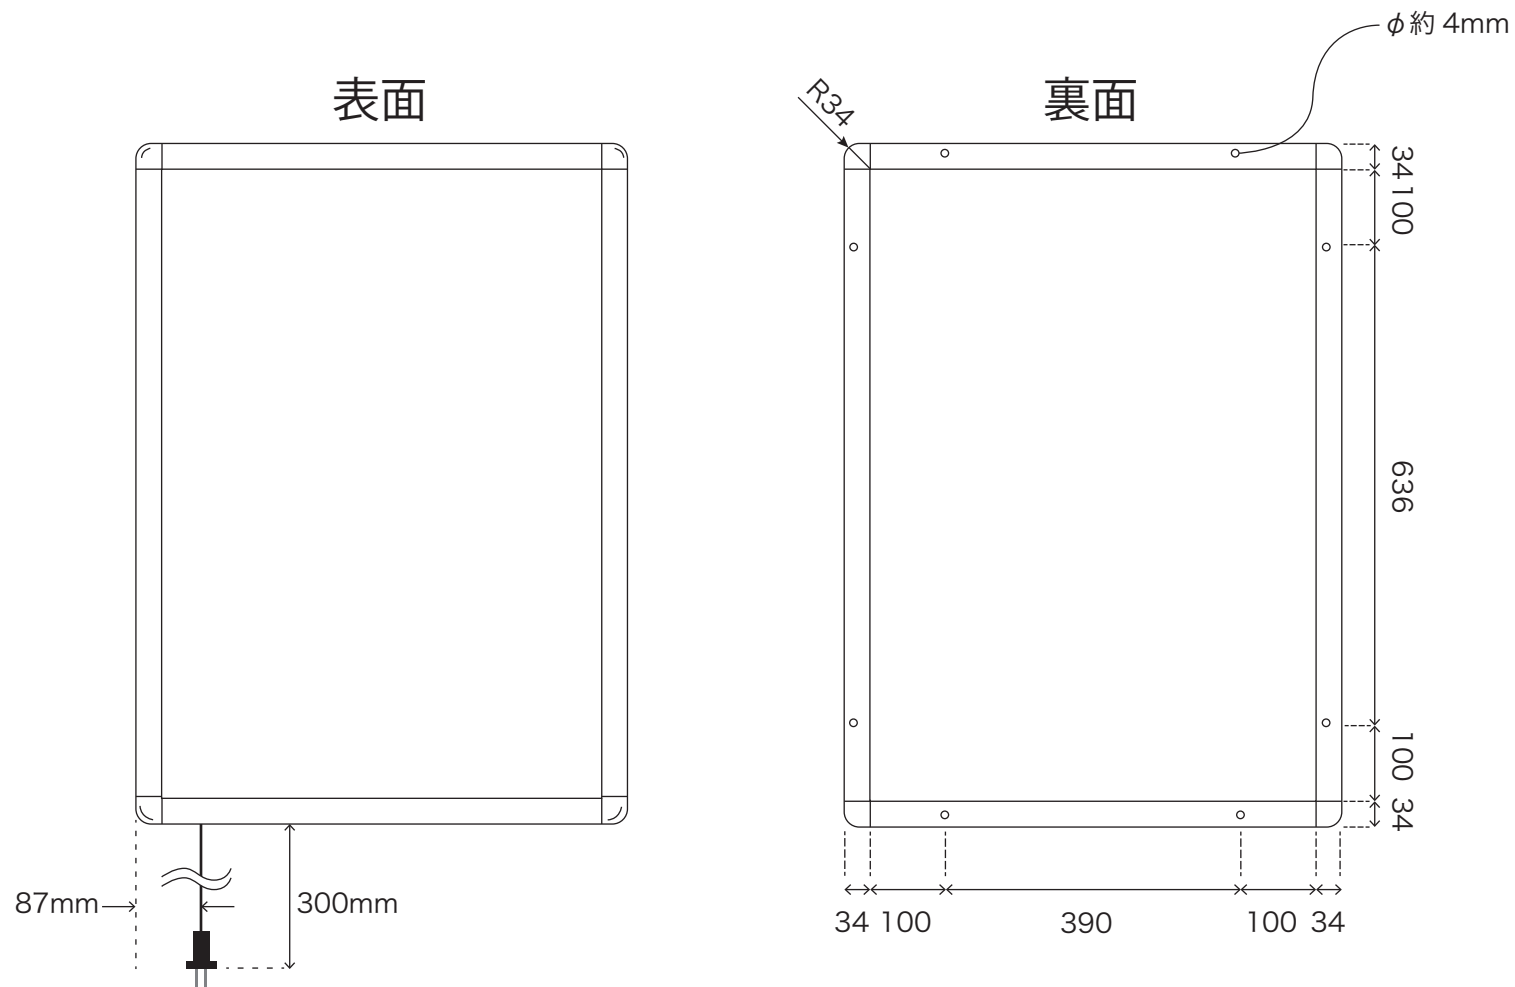

MG ライトパネルカスタム A1

1/10

(mm)

※数値はロットにより若干の誤差があります。

直付けする際の穴位置は必ず現物にてご確認ください。