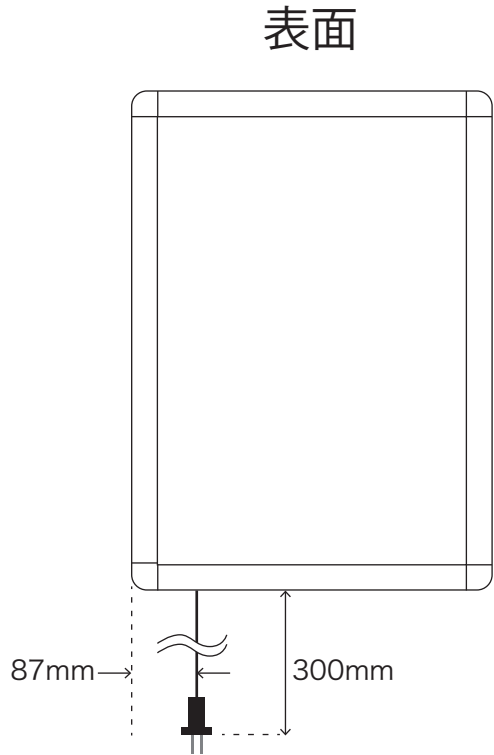

MG ライトパネルカスタム A2

(mm)

※数値はロットにより若干の誤差があります。
直付けする際の穴位置は必ず現物にてご確認ください。