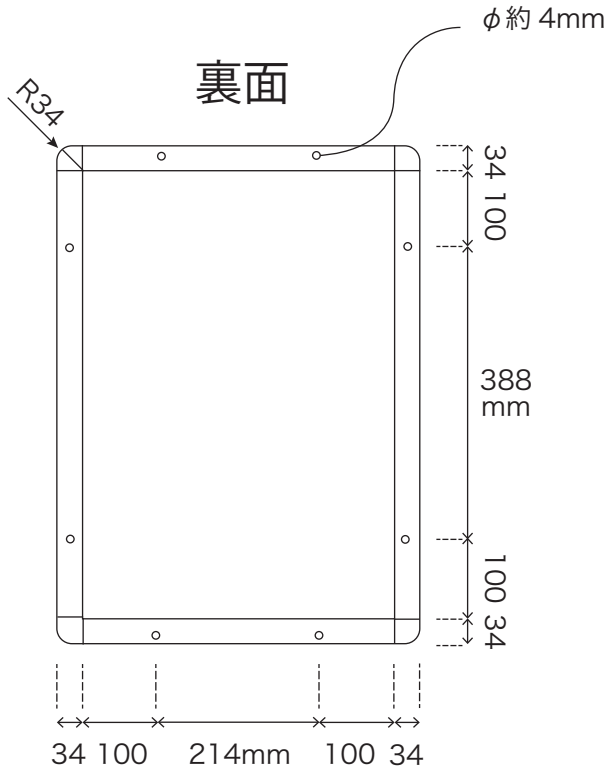

MG ライトパネルカスタム A2

(mm)

※数値はロットにより若干の誤差があります。
直付けする際の穴位置は必ず現物にてご確認ください。