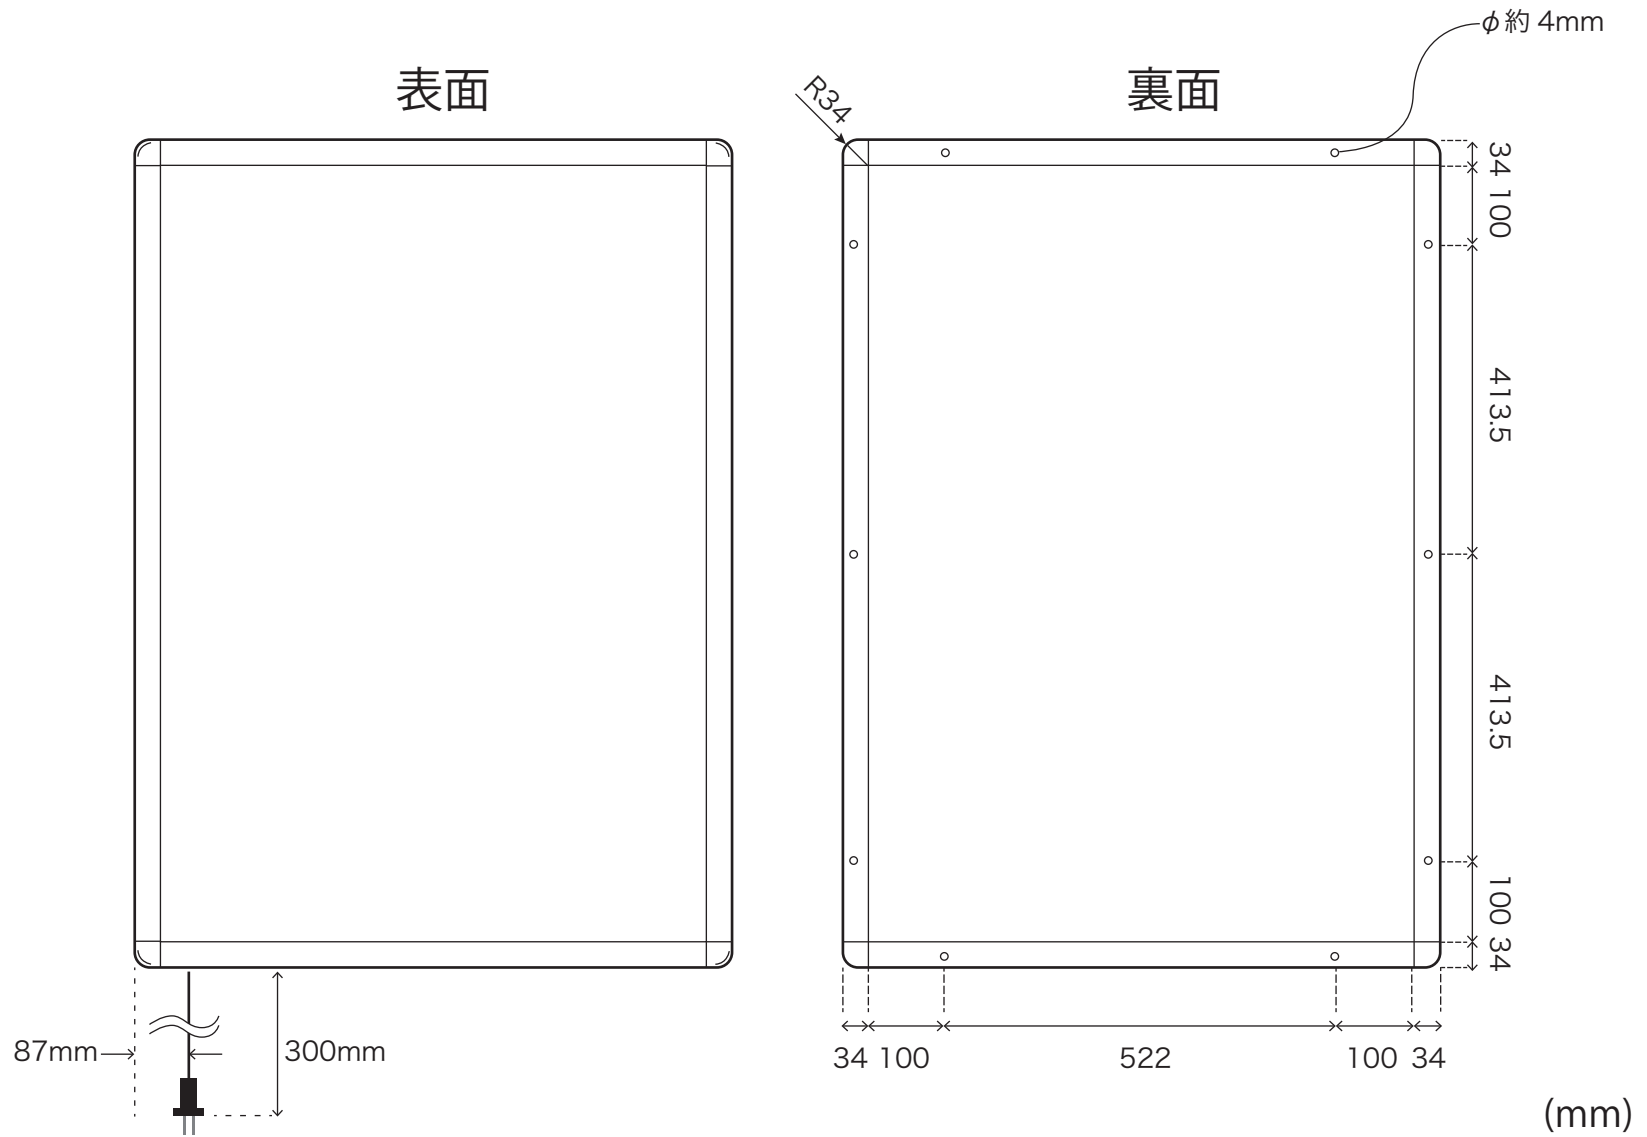

MG ライトパネルカスタム B1

1/10

※数値はロットにより若干の誤差があります。
直付けする際の穴位置は必ず現物にてご確認ください。