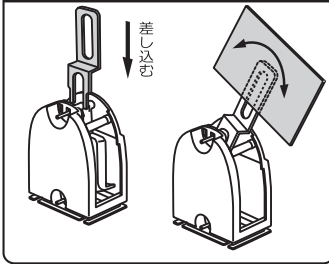

ミニリモ取扱い説明書

■本体フルセット■

材質：耐熱ABS

■セット内容■

注意

- ※ 動きに影響を与えますのでTV、パソコンなどの近くでのご使用は避けてください。
- ※ 安定した作動を確保するため本体が必ず水平になる設置場所でのご使用をお願いいたします。

①上部のみ

②中央のみ

③下部のみ

④上部、中央仕様

同方向

⑤上部、下部仕様

反対方向

⑥中央部、下部仕様

反対方向

⑦トリプル仕様