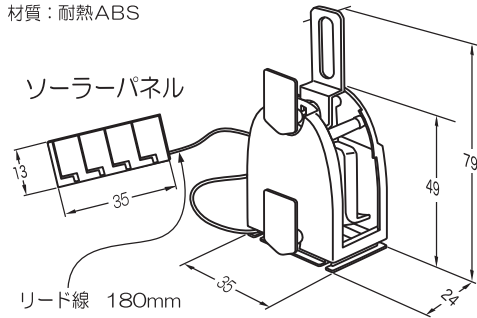

ミニリモ取扱い説明書

■本体フルセット■

材質：耐熱ABS

■セット内容■

注意

- ※ 動きに影響を与えますのでTV、パソコンなどの近くでのご使用は避けてください。
- ※ 安定した作動を確保するため本体が必ず水平になる設置場所でのご使用をお願いいたします。

①上部のみ

②中央のみ

③下部のみ

④上部、中央仕様

同方向

⑤上部、下部仕様

反対方向

⑥中央部、下部仕様

反対方向

⑦トリプル仕様