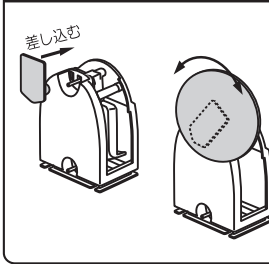

ミニリモ取扱い説明書

■本体フルセット■

材質：耐熱ABS

■セット内容■

注意

- ※ 動きに影響を与えますのでTV、パソコンなどの近くでのご使用は避けてください。
- ※ 安定した作動を確保するため本体が必ず水平になる設置場所でのご使用をお願いいたします。

①上部のみ

②中央のみ

③下部のみ

④上部、中央仕様

同方向

⑤上部、下部仕様

反対方向

⑥中央部、下部仕様

反対方向

⑦トリプル仕様