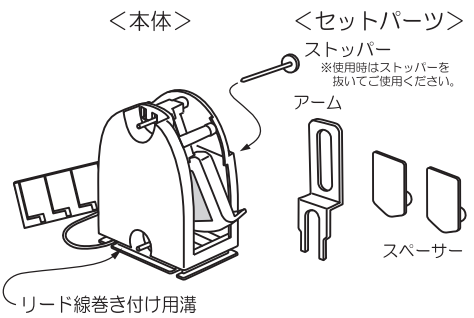

ミニリモ取扱い説明書

■本体フルセット■

材質：耐熱ABS

■セット内容■

注意

- ※ 動きに影響を与えますのでTV、パソコンなどの近くでのご使用は避けてください。
- ※ 安定した作動を確保するため本体が必ず水平になる設置場所でのご使用をお願いいたします。

①上部のみ

②中央のみ

③下部のみ

④上部、中央仕様

同方向

⑤上部、下部仕様

反対方向

⑥中央部、下部仕様

反対方向

⑦トリプル仕様