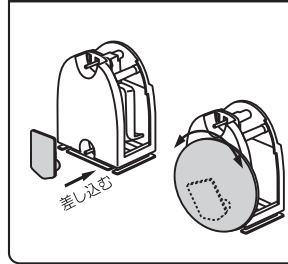

ミニリモ取扱い説明書

■本体フルセット■

材質：耐熱ABS

■セット内容■

注意

- ※ 動きに影響を与えますのでTV、パソコンなどの近くでのご使用は避けてください。
- ※ 安定した作動を確保するため本体が必ず水平になる設置場所でのご使用をお願いいたします。

①上部のみ

②中央のみ

③下部のみ

④上部、中央仕様

同方向

⑤上部、下部仕様

反対方向

⑥中央部、下部仕様

反対方向

⑦トリプル仕様