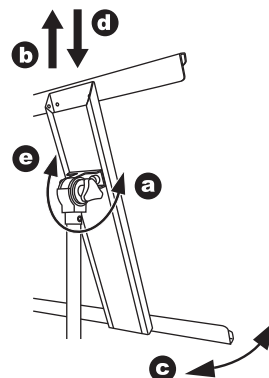

### 構成部品 (作業を始める前に構成部品の確認をお願いします。)

#### ◎各部の名称

①本体×1 ②取扱説明書×1

#### ◎角度調整方法

- ノブを緩める
- パネル受けを持ち上げる
- 0.20,40,60,90度に角度を  
変えることができます。
- パネル受けを落とし込む
- ノブを締める