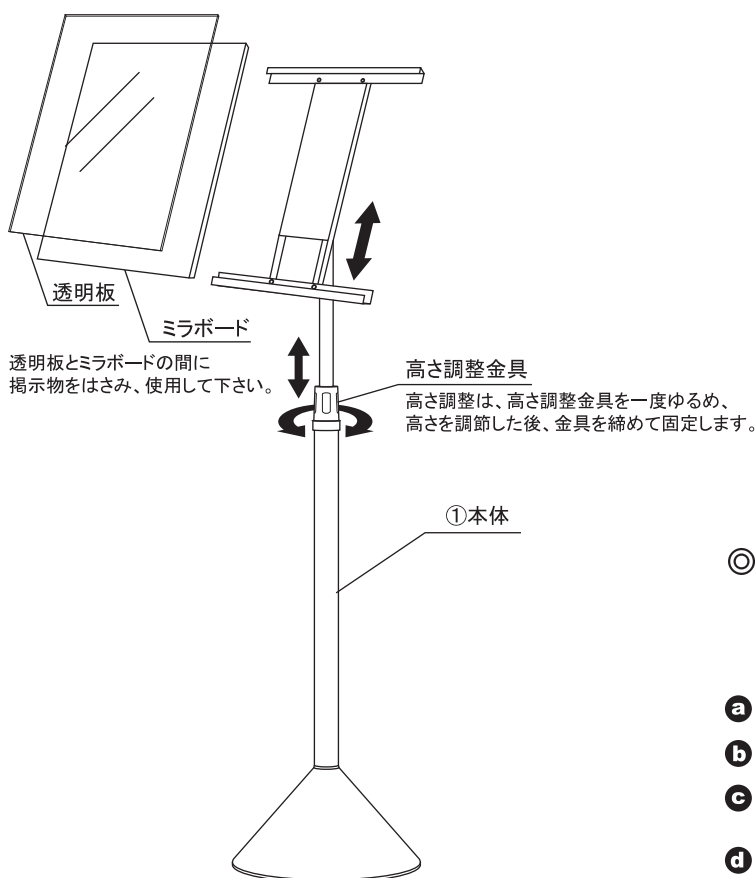

商品番号  
PSS-01,02

■組立の前に必ずお読みください。

#### ◎角度調整方法

- ノブを緩める
- パネル受けを持ち上げる
- 0.20,40,60,90度に角度を  
変えることができます。
- パネル受けを落とし込む
- ノブを締める