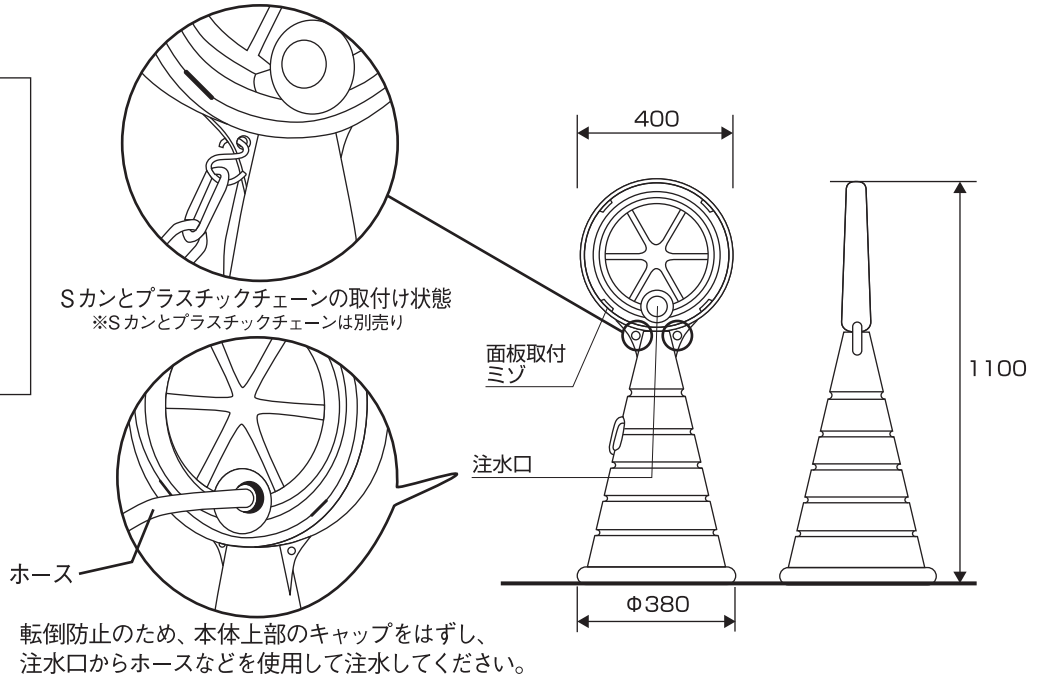

ご使用方法

- ●用途に合わせて注水量を加減してご使用ください。
- ●パネルの着脱方法は上記図をご参照ください。

製品使用上のお願いとご注意

この説明書は製品を安全に正しく使用していただくための注意事項を記載しています。記載されている注意事項が守られていない場合、事故などが発生する原因となりますので、必ず厳守してください。また、次のような人災・天災・地震などの不可抗力による事故等の場合は責任を負い兼ねますのであらかじめご了承ください。発錆により、機能や性能が著しく低下することがあります。この取扱説明書は、必要ときに、いつでも取り出せる場所に保管しておいてください

本製品ご使用時の注意事項

●水を入れたまま引きずらないで下さい。底が破損しやすくなったり穴が開いたりし、水漏れの原因となります。●台風等の強風時のご使用はお避けください。●極端な高温の場所での使用や保管はお避けください。●汚れた場合は中性洗剤で洗浄して下さい。●公道での使用はお避けください。●水が蒸発して転倒の恐れがありますので、定期的な点検・注水してください。●寒冷地域での使用は凍結の恐れがありますので十分ご注意ください