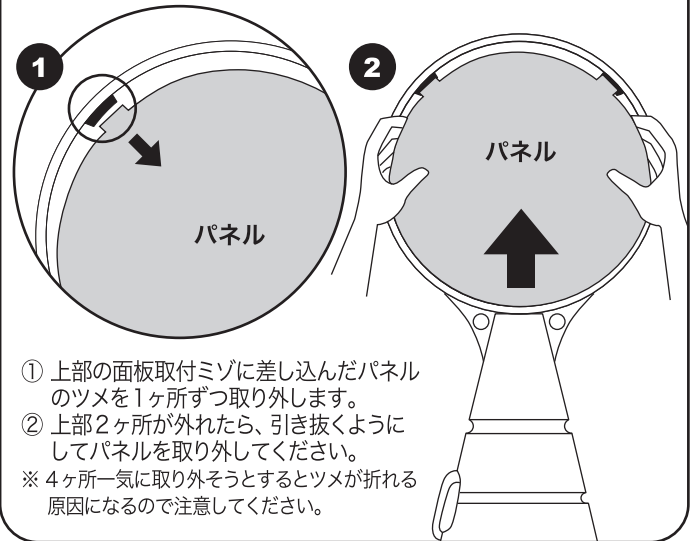

使用の前に必ずお読みください

RPS ロードポップ

取扱説明書

この度は、お買い上げいただきありがとうございます。人体および財産への危害や損害を未然に防ぐため、本書をよくお読み頂き、内容をご理解された上で正しくご使用ください。

■オールプラスチック製で丸みのある人に優しいサイン

■安定感抜群の注水式。

品名	RPS ロードポップ
サイズ	W400×D380×H1100
素材	ポリエチレン樹脂
重量	本体：約4kg(満水時約32kg)
表示面	両面(照明なし)

パネルの取付け方法

※パネルは別売り

パネル仕様(別売り)
サイズ：Φ370mm
素材：PET 1.0mm厚

- ① 面板取付ミゾの下部2ヶ所にパネルのツメを差し込みます。
 - ② パネルを少したわましながら上部2ヶ所のミゾに、パネルのツメを差し込んでください。
- ※無理に入れようとするとツメが折れる原因になるので注意してください。

パネルの取外し方法

※パネルは別売り

- ① 上部の面板取付ミゾに差し込んだパネルのツメを1ヶ所ずつ取り外します。
 - ② 上部2ヶ所が外れたら、引き抜くようにしてパネルを取り外してください。
- ※4ヶ所一気に取り外そうとするとツメが折れる原因になるので注意してください。