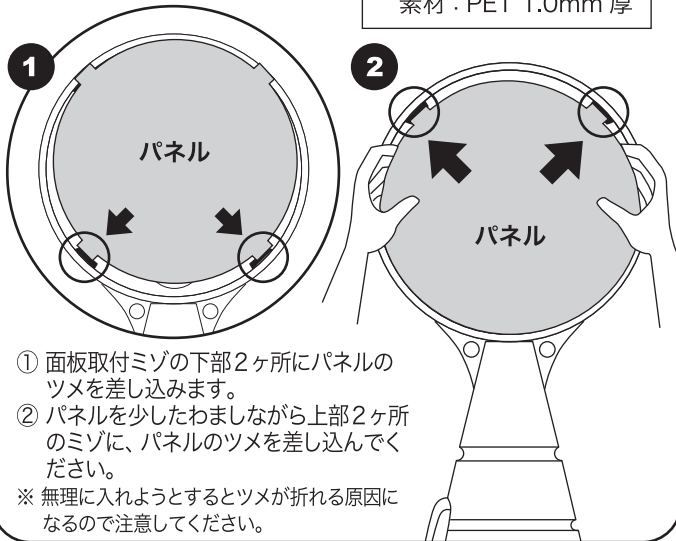

使用の前に必ずお読みください

RPS ロードポップ

取扱説明書

この度は、お買い上げいただきありがとうございます。人体および財産への危害や損害を未然に防ぐため、本書をよくお読み頂き、内容をご理解された上で正しくご使用ください。

■オールプラスチック製で丸みのある人に優しいサイン

■安定感抜群の注水式。

品名	RPS ロードポップ
サイズ	W400×D380×H1100
素材	ポリエチレン樹脂
重量	本体：約4kg(満水時約32kg)
表示面	両面(照明なし)

パネルの取付け方法

※パネルは別売り

パネル仕様(別売り)
サイズ：Φ370mm
素材：PET 1.0mm厚

- ① 面板取付ミゾの下部2ヶ所にパネルのツメを差し込みます。
 - ② パネルを少したわましながら上部2ヶ所のミゾに、パネルのツメを差し込んでください。
- ※無理に入れようとするとツメが折れる原因になるので注意してください。

パネルの取外し方法

※パネルは別売り

- ① 上部の面板取付ミゾに差し込んだパネルのツメを1ヶ所ずつ取り外します。
 - ② 上部2ヶ所が外れたら、引き抜くようにしてパネルを取り外してください。
- ※4ヶ所一気に取り外そうとするとツメが折れる原因になるので注意してください。