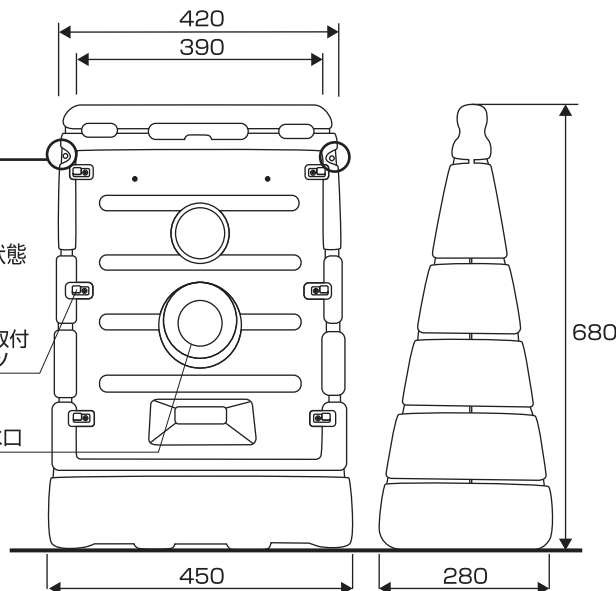

# BPS バリアポップ

取扱説明書

この度は、お買い上げいただきありがとうございます。人体および財産への危害や損害を未然に防ぐため、本書をよくお読み頂き、内容をご理解された上で正しくご使用ください。

■オールプラスチック製で丸みのある人に優しいサイン

■安定感抜群の注水式。

品名	BPS バリアポップ
サイズ	W450×D280×H680
素材	ポリエチレン樹脂
重量	本体：約3kg(満水時約31kg)
表示面	両面(照明なし)

## 面板の取付け方法

※面板は別売り

面板仕様(別売り)

サイズ：W387×H464mm

素材：PET 1.5mm厚

パネルを一番上のツメの間に通し、下に差し込んでいきます。差し込みにくい場合はすこしたわましながら差し込んでください。

## 面板の取外し方法

※面板は別売り

パネルをたわませて両側のツメからパネルを外します。

## ご使用方法

- 用途に合わせて注水量を加減してご使用下さい。
- 面板の着脱方法は上記図をご参照ください。

Sカンとプラスチックチェーンの取付け状態  
※Sカンとプラスチックチェーンは別売り

ホース

転倒防止のため、本体中央のキャップをはずし、注水口からホースなどを使用して注水してください。