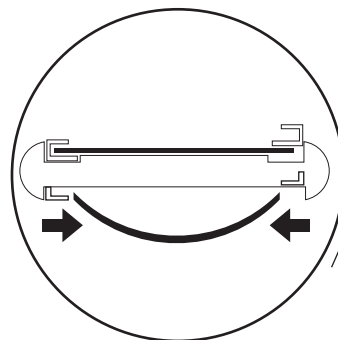

# BPS バリアポップ

取扱説明書

この度は、お買い上げいただきありがとうございます。人体および財産への危害や損害を未然に防ぐため、本書をよくお読み頂き、内容をご理解された上で正しくご使用ください。

■オールプラスチック製で丸みのある人に優しいサイン

■安定感抜群の注水式。

品名	BPS バリアポップ
サイズ	W450×D280×H680
素材	ポリエチレン樹脂
重量	本体：約3kg(満水時約31kg)
表示面	両面(照明なし)

## 面板の取付け方法

※面板は別売り

面板仕様(別売り)

サイズ：W387×H464mm

素材：PET 1.5mm厚

パネルを一番上のツメの間に通し、下に差し込んでいきます。差し込みにくい場合はすこしたわましながら差し込んでください。

## 面板の取外し方法

※面板は別売り

パネルをたわませて両側のツメからパネルを外します。