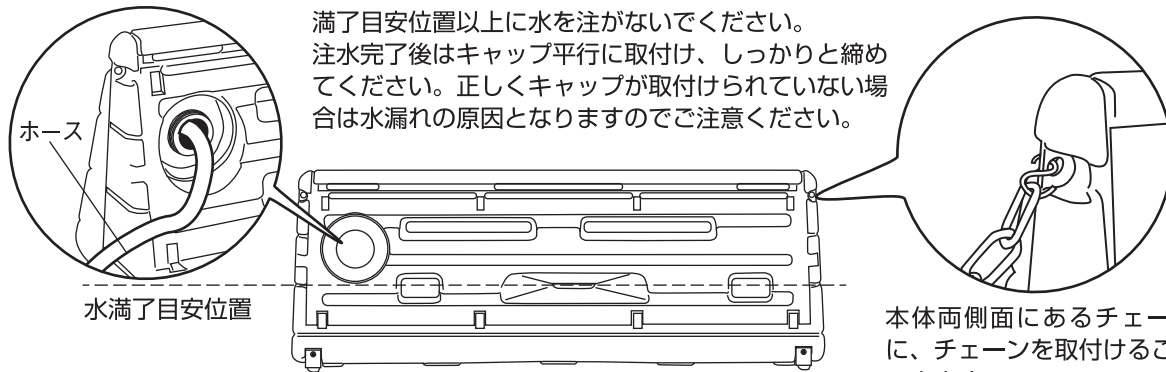

使用の前に必ずお読みください

DPS デルタポップ

取扱説明書

この度は、お買い上げいただきありがとうございます。人体および財産への危害や損害を未然に防ぐため、本書をよくお読み頂き、内容をご理解された上で正しくご使用ください。

■安定感抜群の注水式。

品名	DPS デルタポップ
サイズ	W1000xD236xH358mm
素材	本体：ポリエチレン樹脂、ベース：金具
重量	本体：約3.5kg(満水時約30kg)
表示面	両面(照明なし)

ご使用方法

注水キャップを取り外して、ホースで水を入れてください。

本体両側面にあるチェーン穴に、チェーンを取付けることができます。
※チェーンは別売り

面板の取付け方法

※面板は別売り

面板仕様(別売り)
サイズ：W935×H237mm
素材：PET 1.5mm厚

パネルをサイドの上下ツメの間に通し、横に差し込んでいきます。

本製品ご使用時の注意事項