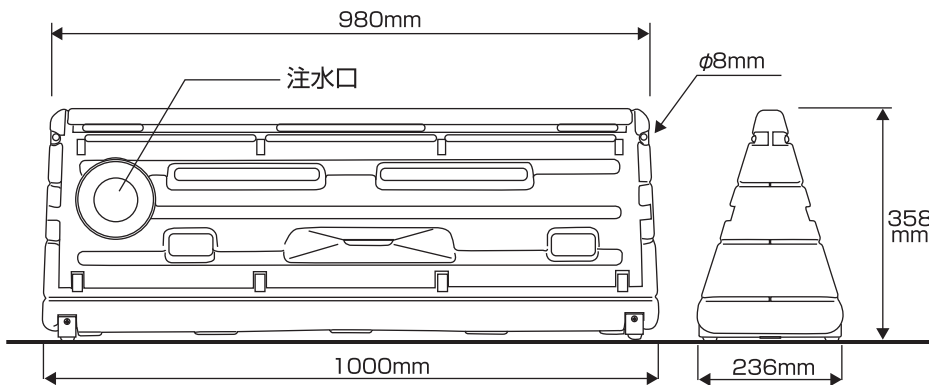

使用の前に必ずお読みください

DPS デルタポップ

取扱説明書

この度は、お買い上げいただきありがとうございます。人体および財産への危害や損害を未然に防ぐため、本書をよくお読み頂き、内容をご理解された上で正しくご使用ください。

■安定感抜群の注水式。

品名	DPS デルタポップ
サイズ	W1000xD236xH358mm
素材	本体：ポリエチレン樹脂、ベース：金具
重量	本体：約3.5kg(満水時約30kg)
表示面	両面(照明なし)

ご使用方法

注水キャップを取り外して、ホースで水を入れてください。

本体両側面にあるチェーン穴に、チェーンを取付けることができます。
※チェーンは別売り

面板の取付け方法

※面板は別売り

面板仕様(別売り)
サイズ：W935×H237mm
素材：PET 1.5mm厚

パネルをサイドの上下ツメの間に通し、横に差し込んでいきます。

本製品ご使用時の注意事項