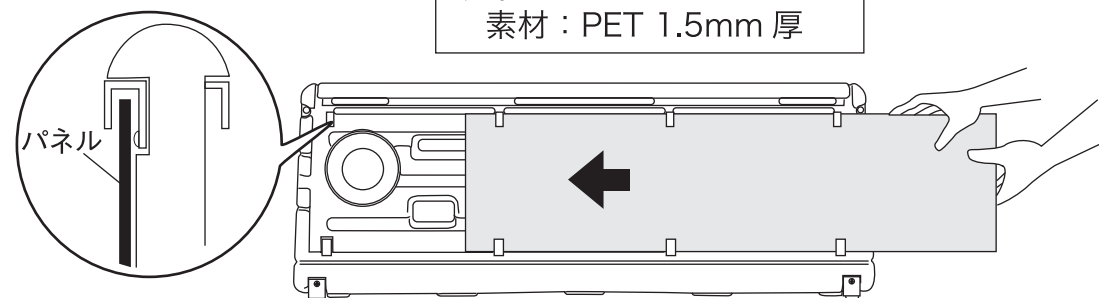

使用の前に必ずお読みください

DPS デルタポップ

取扱説明書

この度は、お買い上げいただきありがとうございます。人体および財産への危害や損害を未然に防ぐため、本書をよくお読み頂き、内容をご理解された上で正しくご使用ください。

■安定感抜群の注水式。

品名	DPS デルタポップ
サイズ	W1000xD236xH358mm
素材	本体：ポリエチレン樹脂、ベース：金具
重量	本体：約3.5kg(満水時約30kg)
表示面	両面(照明なし)

ご使用方法

注水キャップを取り外して、ホースで水を入れてください。

本体両側面にあるチェーン穴に、チェーンを取付けることができます。
※チェーンは別売り

面板の取付け方法

※面板は別売り

面板仕様(別売り)
サイズ：W935×H237mm
素材：PET 1.5mm厚

パネルをサイドの上下ツメの間に通し、横に差し込んでいきます。

本製品ご使用時の注意事項