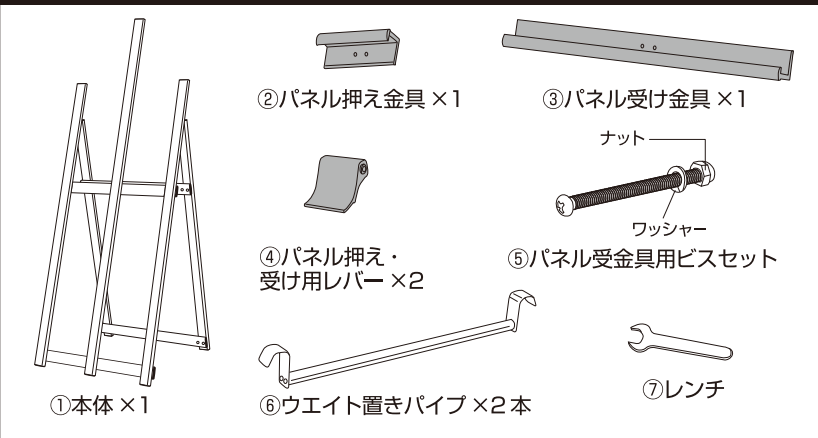

組立の前に必ず
お読みください

ウェイタブルアルミイーゼル

製品組立取扱説明書

この度は、お買い上げいただきありがとうございます。人体および財産への危害や損害を未然に防ぐため、本書をよくお読み頂き、内容をご理解された上で正しくご使用ください。

構成部品 (作業を始める前に構成部品の確認を必ずお願いします)

▲ 使用上の注意

下記の事項を必ずお守りください。守らないで破損・事故を起こしたり、ケガを負った場合、当社では一切の責任を負いかねます。

- ●この製品は屋外専用です。また、パネル掲示以外の用途には使用しないでください
- ●パネルの材質によっては適応サイズ内でも許容荷重を超えることがありますので、安全性を確認してください
- ●落下すると危険ですので、ガラスや鏡等割れやすいものをパネルとして使用しないでください
- ●強い風が吹き込む出入り口付近等は避けてください
- ●人の行き交う場所で使用する際は転倒にご注意ください。
- ●必ず水平で安定した場所に設置してください。
- ●汚れがひどいときは、うすめた中性洗剤を用いて布でふきとり、やわらかい乾いた布で仕上げてください
- ●使用しているうちにネジに緩みが発生し、ぐらつきが大きくなることがありますので、定期的に締め直してください。
- ●天災などの不可抗力や、不当な修理・改造などによる事故・破損に対する補償は致しかねます。