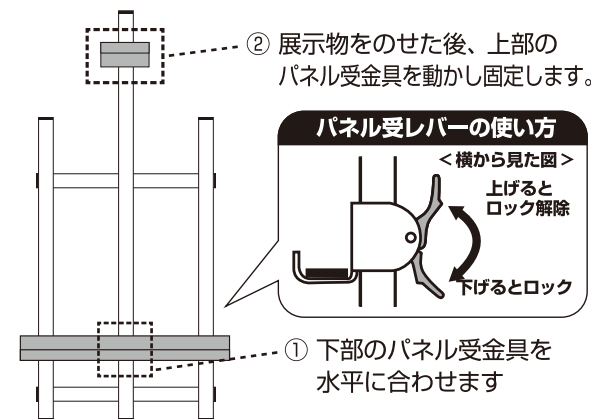

### 構成部品 (作業を始める前に構成部品の確認を必ずお願いします)

### ▲ 使用上の注意

下記の事項を必ずお守りください。守らないで破損・事故を起こしたり、ケガを負った場合、当社では一切の責任を負いかねます。

- この製品は屋外専用です。また、パネル掲示以外の用途には使用しないでください
- パネルの材質によっては適応サイズ内でも許容荷重を超えることがありますので、安全性を確認してください
- 落下すると危険ですので、ガラスや鏡等割れやすいものをパネルとして使用しないでください
- 強い風が吹き込む出入り口付近等は避けてください
- 人の行き交う場所で使用する際は転倒にご注意ください。
- 必ず水平で安定した場所に設置してください。
- 汚れがひどいときは、うすめた中性洗剤を用いて布でふきとり、やわらかい乾いた布で仕上げてください
- 使用しているうちにネジに緩みが発生し、ぐらつきが大きくなることがありますので、定期的に締め直してください。
- 天災などの不可抗力や、不当な修理・改造などによる事故・破損に対する補償は致しかねます。

### 組立方法 ●角などで、ケガのないようご注意ください。●組立ては、平らな場所で、シート等で床を養生してから行って下さい。

### パネル受の調節について

- 掲示できるパネルの大きさは、A2~A0 縦以内、厚みは 30mm 以内の大きさのものです。
- パネルを極端に片側に寄せてのご使用はおやめください。パネルがしっかり固定されるよう、パネルの高さと幅に合わせてパネル受金具をしっかりと固定してください。