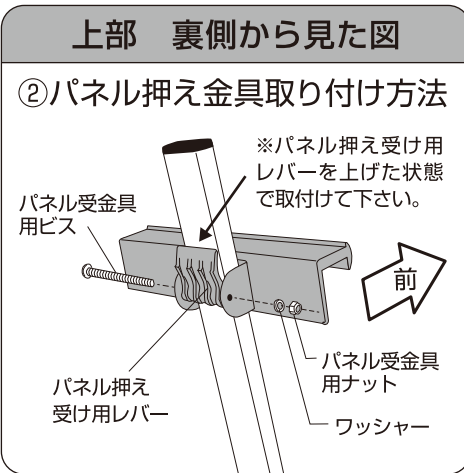

組立方法 ●角などで、ケガのないようご注意ください。●組立ては、平らな場所で、シート等で床を養生してから行って下さい。