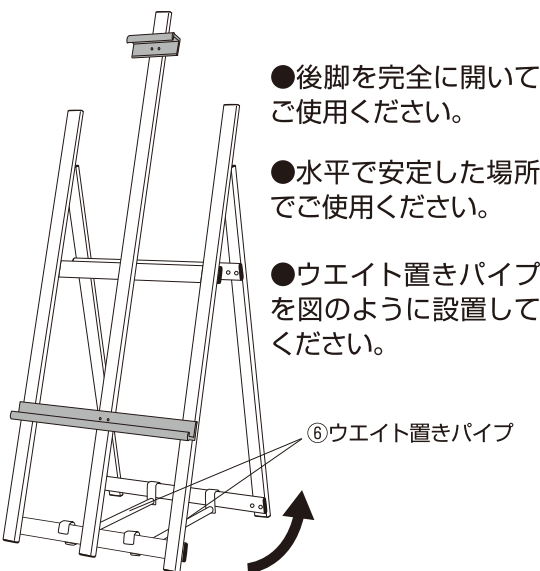

### 構成部品 (作業を始める前に構成部品の確認を必ずお願いします)

### ▲ 使用上の注意

下記の事項を必ずお守りください。守らないで破損・事故を起こしたり、ケガを負った場合、当社では一切の責任を負いかねます。

- この製品は屋外専用です。また、パネル掲示以外の用途には使用しないでください
- パネルの材質によっては適応サイズ内でも許容荷重を超えることがありますので、安全性を確認してください
- 落下すると危険ですので、ガラスや鏡等割れやすいものをパネルとして使用しないでください
- 強い風が吹き込む出入り口付近等は避けてください
- 人の行き交う場所で使用する際は転倒にご注意ください。
- 必ず水平で安定した場所に設置してください。
- 汚れがひどいときは、うすめた中性洗剤を用いて布でふきとり、やわらかい乾いた布で仕上げてください
- 使用しているうちにネジに緩みが発生し、ぐらつきが大きくなることがありますので、定期的に締め直してください。
- 天災などの不可抗力や、不当な修理・改造などによる事故・破損に対する補償は致しかねます。

### 組立方法 ●角などで、ケガのないようご注意ください。●組立ては、平らな場所で、シート等で床を養生してから行って下さい。

### パネル受の調節について

- 掲示できるパネルの大きさは、A2~A0 縦以内、厚みは 30mm 以内の大きさのものです。
- パネルを極端に片側に寄せてのご使用はおやめください。パネルがしっかり固定されるよう、パネルの高さと幅に合わせてパネル受金具をしっかりと固定してください。