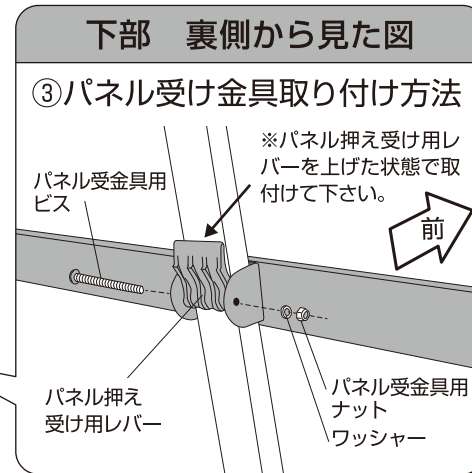

組立方法 ●角などで、ケガのないようご注意ください。●組立ては、平らな場所で、シート等で床を養生してから行って下さい。