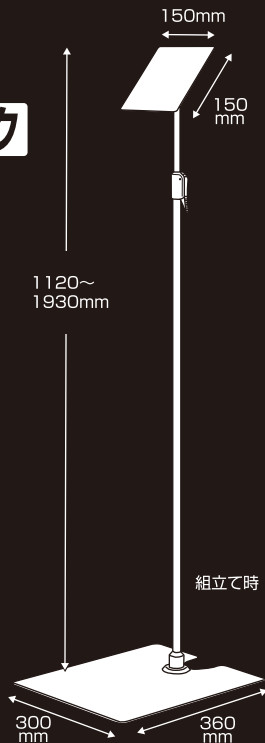

# 発泡貼り込み式 フロアスタンド L ブラック

発泡ボードを両面テープで張り付けるだけ！  
手軽にサインスタンドとしてご利用いただけます！

**Tomoya**  
shop for shop

58986BLK

4 904625 786041

SHOP for SHOP ORIGINAL

# 発泡貼り込み式フロアスタンド L ブラック

発泡ボードを両面テープで  
貼り付けるだけ！

**Tomoya**  
shop for shop

58986BLK

4 904625 786041