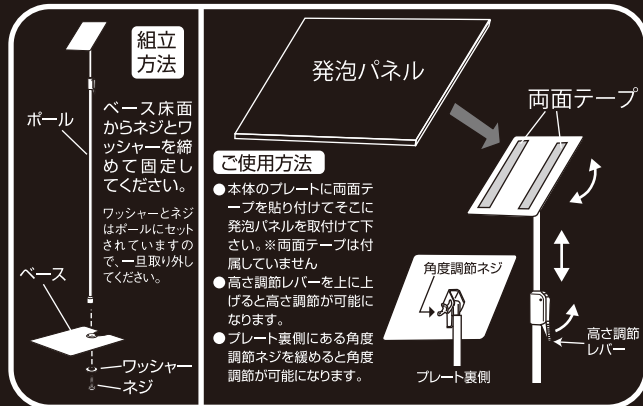

SHOP for SHOP ORIGINAL

# 発泡貼り込み式 フロアスタンド L ブラック

発泡ボードを両面テープで張り付けるだけ！  
手軽にサインスタンドとしてご利用いただけます！

**Tomoya**  
shop for shop

58986BLK

4 904625 786041

SHOP for SHOP ORIGINAL