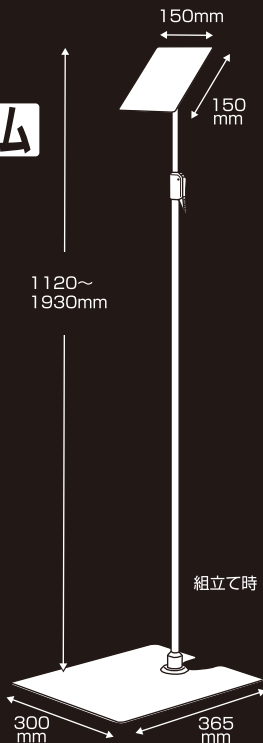

SHOP for SHOP ORIGINAL

発泡貼り込み式 フロアスタンド L クローム

発泡ボードを両面テープで張り付けるだけ！
手軽にサインスタンドとしてご利用いただけます！

Tomoya
shop for shop

58986***

4 904625 771078

SHOP for SHOP ORIGINAL

発泡貼り込み式フロアスタンド L クローム

発泡ボードを両面テープで
貼り付けるだけ！

Tomoya
shop for shop

58986***

4 904625 771078