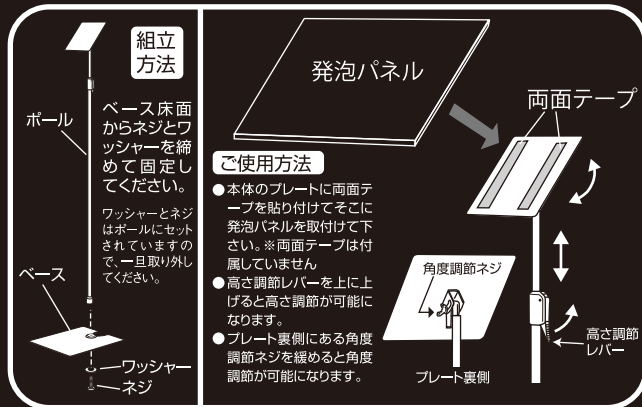

SHOP for SHOP ORIGINAL

発泡貼り込み式 フロアスタンド L クローム

発泡ボードを両面テープで張り付けるだけ！
手軽にサインスタンドとしてご利用いただけます！

Tomoya
shop for shop

58986***

4 904625 771078

SHOP for SHOP ORIGINAL

発泡貼り込み式フロアスタンド L クローム