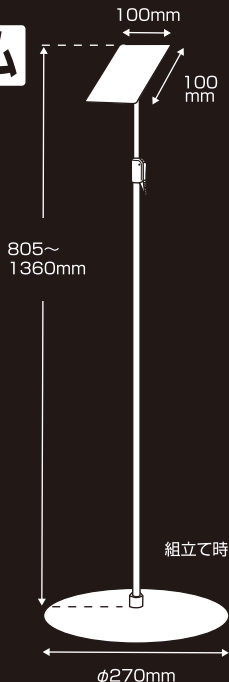

# 発泡貼り込み式スタンド M クローム

発泡ボードを両面テープで張り付けるだけ！  
手軽にサインスタンドとしてご利用いただけます！

**Tomoya**  
shop for shop

61740-01

4 904625 786058

SHOP for SHOP ORIGINAL

# 発泡貼り込み式スタンド M クローム

発泡ボードを両面テープで  
貼り付けるだけ！

**Tomoya**  
shop for shop

61740-01

4 904625 786058