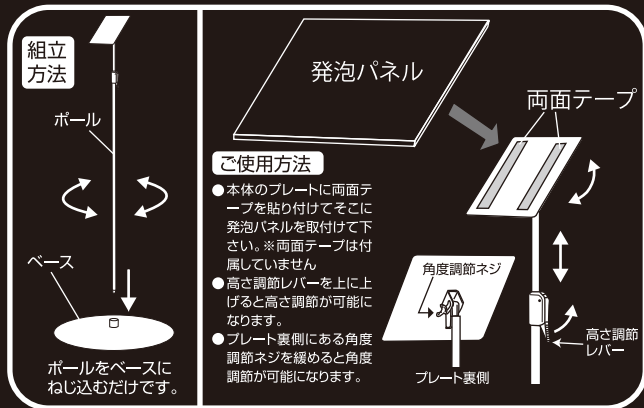

# 発泡貼り込み式スタンド M クローム

発泡ボードを両面テープで張り付けるだけ！  
手軽にサインスタンドとしてご利用いただけます！

**Tomoya**  
shop for shop

61740-01

4 904625 786058

SHOP for SHOP ORIGINAL