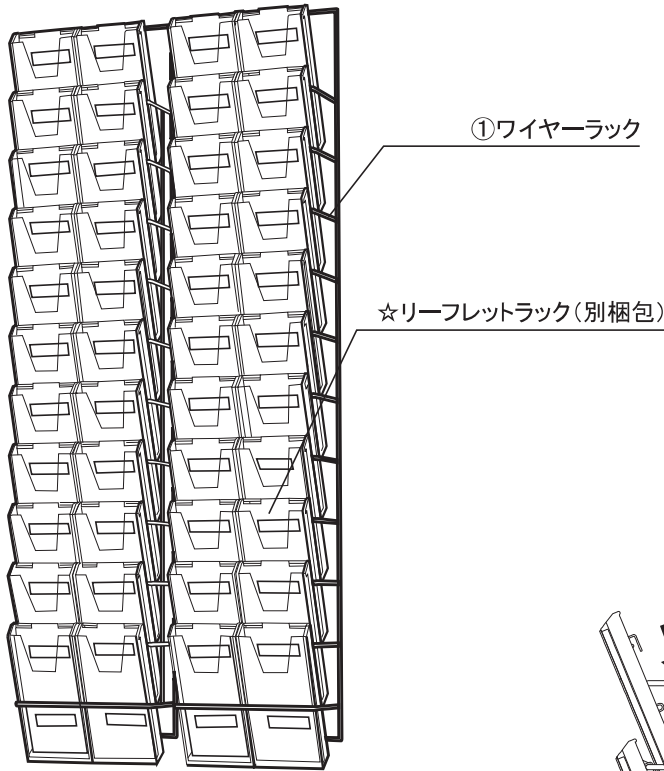

商品番号
Wall Rack
PRWシリーズ

■組立の前に必ずお読みください。

製品組立・取扱説明書

お買い上げいただきありがとうございます。
人体および財産への危害や損害を未然に防ぐため、
本書をよくお読み頂き、内容をご理解された上で正しくご使用下さい。尚、本書は、ご使用の都度確認
頂きたく必ず保管(最低10年間)しておいて下さい。

構成部品 (作業を始める前に構成部品の確認をお願いします。)

◎各部の名称

- ①ワイヤーラック × 1 ②壁面取付金具(タッピングビス付) × 4
③リーフレットラック × 一式 ④取扱説明書 × 1

☆ラック部は別梱包となります。

- 1 ワイヤーラックを任意の場所に
壁面取付金具で固定してください。
(ラックの向きに注意してください。)

- 2 リーフレットケースをワイヤーラックに
掛けて使用してください。

ご注意とお願い

- この取扱説明書に記載されていない取り付けは、絶対に行わないで下さい。
 - この商品の取り扱い内容につきまして、ご不明な点がございましたら、弊社までお問い合わせいただき、ご理解された上でお取り扱い下さい。
 - 記載事項を守らなかった不具合につきましては、責任を負いかねる場合がありますのであらかじめご了承下さい。
 - 歩行者にぶつかり怪我など事故が生じないよう道路交通法にも配慮し設置してください。また子供が看板で遊んで怪我をしないよう注意してください。
 - 風の強い日などは、転倒したり、移動したりして事故が起きないように重しなどを置かず、移動するかして防止してください。
 - 本体は転倒防止のため、常に平らな場所でご使用ください。傾斜のある場合は、鉄板などを敷いて平らにするなど、配慮ください。
- キャスターはストッパーを止め、常に外側に向けてください