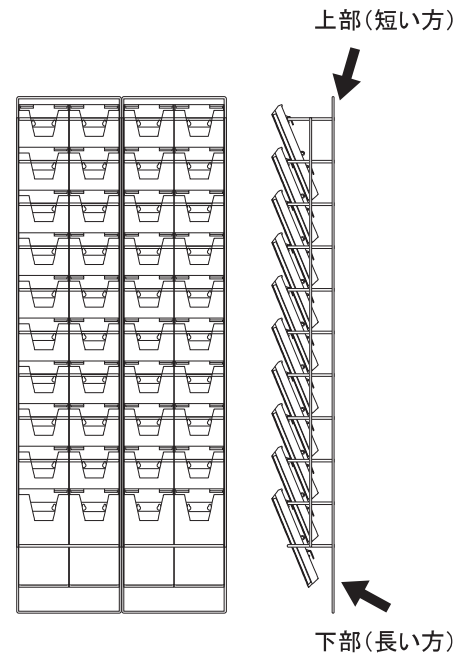

商品番号
Wall Rack
PRWシリーズ

■組立の前に必ずお読みください。

製品組立・取扱説明書

お買い上げいただきありがとうございます。
人体および財産への危害や損害を未然に防ぐため、
本書をよくお読み頂き、内容をご理解された上で正しくご使用下さい。尚、本書は、ご使用の都度確認
頂きたく必ず保管(最低10年間)しておいて下さい。

構成部品 (作業を始める前に構成部品の確認をお願いします。)

◎各部の名称

- ①ワイヤーラック × 1 ②壁面取付金具(タッピングビス付) × 4
③リーフレットラック × 一式 ④取扱説明書 × 1

☆ラック部は別梱包となります。

- 1 ワイヤーラックを任意の場所に
壁面取付金具で固定してください。
(ラックの向きに注意してください。)

- 2 リーフレットケースをワイヤーラックに
掛けて使用してください。

ご注意とお願い

- この取扱説明書に記載されていない取り付けは、絶対に行わないで下さい。
 - この商品の取り扱い内容につきまして、ご不明な点がございましたら、弊社までお問い合わせいただき、ご理解された上でお取り扱い下さい。
 - 記載事項を守らなかった不具合につきましては、責任を負いかねる場合がありますのであらかじめご了承下さい。
 - 歩行者にぶつかり怪我など事故が生じないよう道路交通法にも配慮し設置してください。また子供が看板で遊んで怪我をしないよう注意してください。
 - 風の強い日などは、転倒したり、移動したりして事故が起きないように重しなどを置かず、移動するかして防止してください。
 - 本体は転倒防止のため、常に平らな場所でご使用ください。傾斜のある場合は、鉄板などを敷いて平らにするなど、配慮ください。
- キャスターはストッパーを止め、常に外側に向けてください